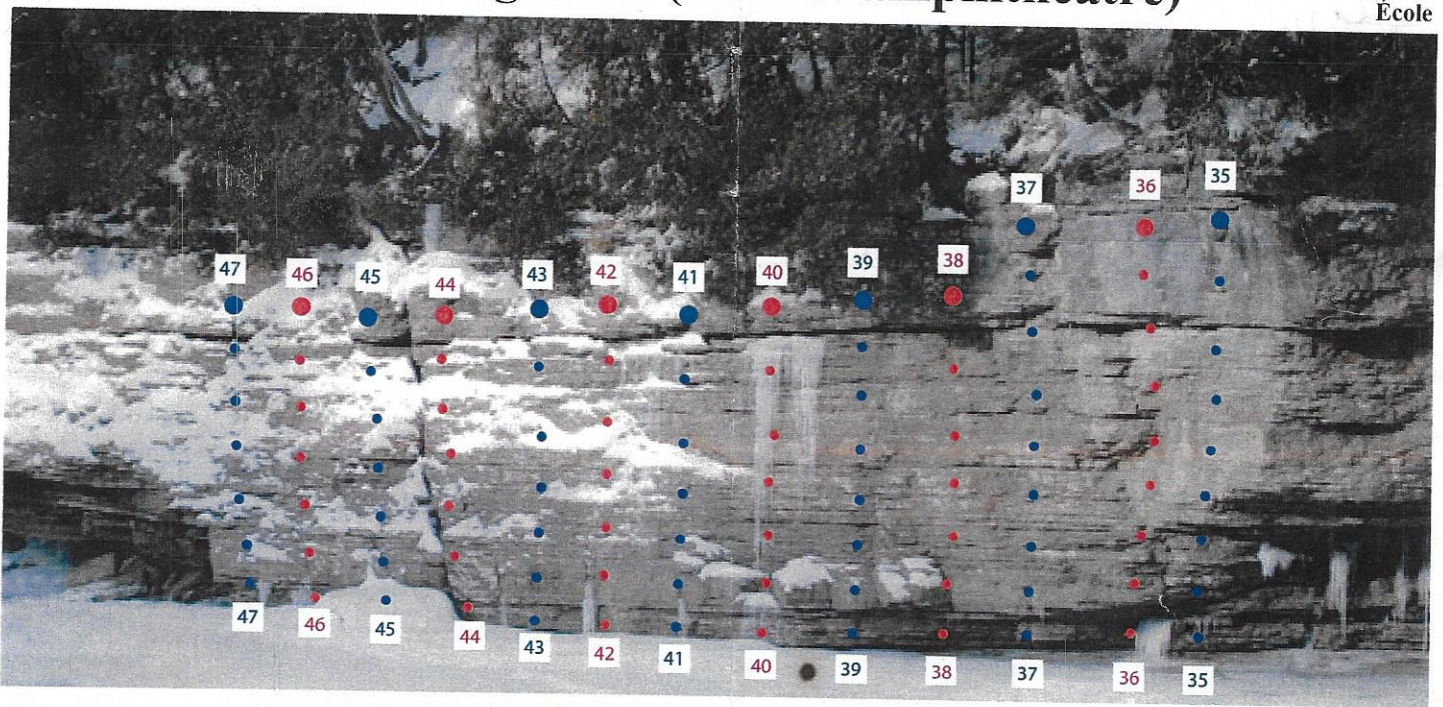

# Secteur gauche (école et amphithéâtre)

École

- 35. Sans toit point de repos, M6+, 7 pts
- 36. Le noir te va bien, M5, 5 pts
- 37. Les strates de nos vies, M5, 5 pts
- 38. Les doigts dans l'engrenage, M4, 4 pts
- 39. Les doigts dans le nez, M4, 4 pts

- 40. Jeux d'enfants, M4, 4 pts
- 41. Les plaisirs du vice, M4, 4 pts
- 42. Chasseur de cristaux, M4, 4 pts
- 43. Le petit bout d'abord, M4, 4 pts
- 44. La bédaine, M4, 4 pts

- 45. Le batracien souriant, M4, 4 pts
- 46. La fin est proche, M4, 4 pts
- 47. Au loin la mer, M4, 4 pts

L'amphithéâtre

- 48. Mes braves, sauvons-nous!, M9-, 12 pts
- 49. Un coin de paradis, M9-, 12 pts
- 50. Le nouveau délire, M9-, 12 pts
- 51. Hallucination, M9+, 14 pts
- 52. Eos, M9+, 14 pts

- 53. Petit Victor, M9+, 14 pts
- 54. Histoire de coeur, M9+, 14 pts
- 55. Extasie, M10, 15 pts
- 56. Plaquée or, M8, 10 pts