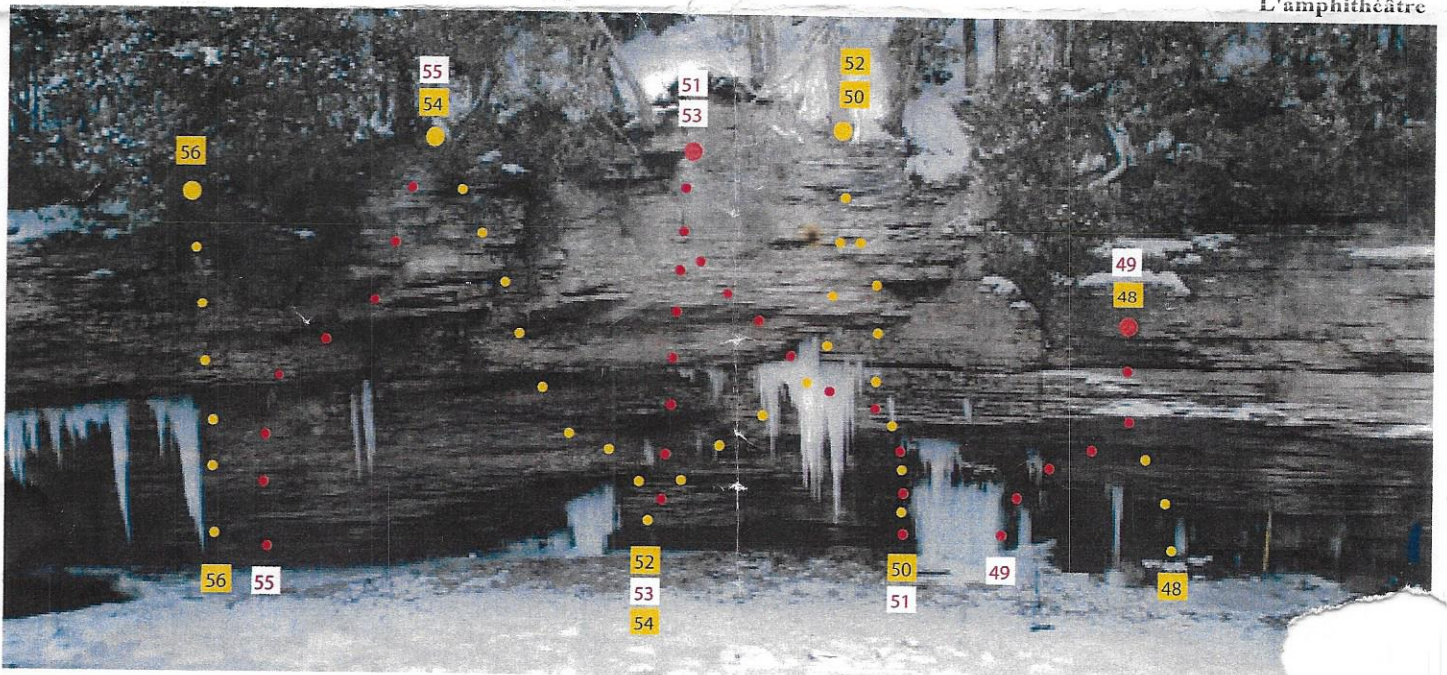

# Secteur gauche (école et amphithéâtre)

École

- 35. Sans toit point de repos, M6+, 7 pts
- 36. Le noir te va bien, M5, 5 pts
- 37. Les strates de nos vies, M5, 5 pts
- 38. Les doigts dans l'engrenage, M4, 4 pts
- 39. Les doigts dans le nez, M4, 4 pts

- 40. Jeux d'enfants, M4, 4 pts
- 41. Les plaisirs du vice, M4, 4 pts
- 42. Chasseur de cristaux, M4, 4 pts
- 43. Le petit bout d'abord, M4, 4 pts
- 44. La bédaine, M4, 4 pts

- 45. Le batracien souriant, M4, 4 pts
- 46. La fin est proche, M4, 4 pts
- 47. Au loin la mer, M4, 4 pts

L'amphithéâtre

- 48. Mes braves, sauvons-nous!, M9-, 12 pts
- 49. Un coin de paradis, M9-, 12 pts
- 50. Le nouveau délire, M9-, 12 pts
- 51. Hallucination, M9+, 14 pts
- 52. Eos, M9+, 14 pts

- 53. Petit Victor, M9+, 14 pts
- 54. Histoire de coeur, M9+, 14 pts
- 55. Extasie, M10, 15 pts
- 56. Plaquée or, M8, 10 pts